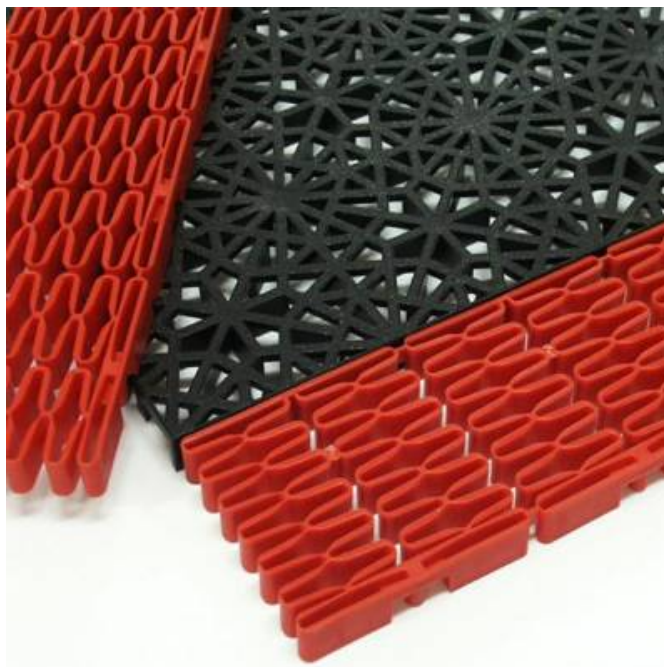

Baguettes

Baguettes pour Grille de sols - accessoire
 pour produit caillebotis industriel Ref.
 140403.

| Modèle | 14.0406.01 | 14.0406.02 | 14.0406.03 | 14.0406.04 | 14.0406.05 |
|-----------------------------------|-------------------------------------|-------------------------------------|-------------------------------------|-------------------------------------|-------------------------------------|
| Caractéristiques Générales | | | | | |
| Dim. hors-tout Lxl (mm) | 300 x 0.75 | 300 x 0.75 | 300 x 0.75 | 300 x 0.75 | 300 x 0.75 |
| Matière | Polypropylène | Polypropylène | Polypropylène | Polypropylène | Polypropylène |
| Utilisation | interieur/ exterieur/ milieux | interieur/ exterieur/ milieux | interieur/ exterieur/ milieux | interieur/ exterieur/ milieux | interieur/ exterieur/ milieux |
| Type | Grilles | Grilles | Grilles | Grilles | Grilles |
| Poids (kg) | 0,5 | 0,5 | 0,5 | 0,5 | 0,5 |