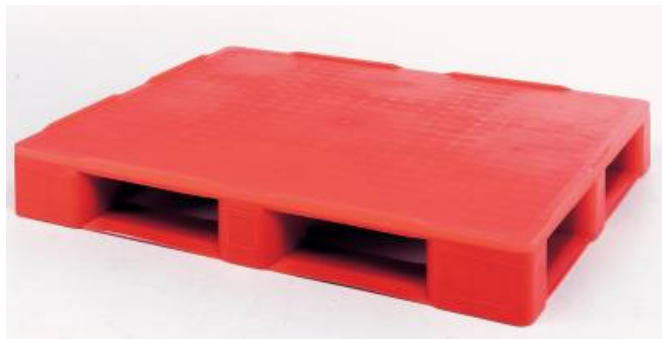

Palette plastique alimentaire PEHD 1200 x 800 mm

La palette alimentaire représente l'**équilibre parfait entre les spécifications techniques et les exigences en matière d'hygiène.**

Cette palette est entièrement fabriquée à base de **PEHD vierge** (certificat d'alimentarité), **sans renfort métallique** et est le **standard par excellence** dans bon nombre d'industries en Europe.

Cette **palette entièrement fermée** ne présente **pas de cavités externes**, de sorte que **toute accumulation d'impuretés est exclue** et que la palette est très **facile à nettoyer**.

La palette en version standard **existe en couleur blanc, gris ou beige.**

Dimensions de la palette selon les normes **ISO, AFNOR, DIN et CEN.**

Options sur demande

- Couleurs spéciales (500 pcs. min.).
- Disponible sans semelles et/ou rebord de sécurité.
- Version anti-dérapante.
- Possibilité de personnalisation (nom/logo/numéro).

Modèle	12.1095.01	12.1095.02	12.1095.03
Dim. hors-tout LxIxh (mm)	1200 x 800 x 153	1200 x 800 x 153	1200 x 800 x 153
Nbre de semelles	3	3	3
Charge dynamique (kg)	1200	1200	1200
Charge statique (kg)	4800	4800	4800
Charge rack (kg)	1000	1000	1000
Matière	PEHD vierge	PEHD vierge	PEHD vierge
Coloris	Blanc	Gris	Beige
Nbre d'entrées	4	4	4
Haut. passage fourches (mm)	100	100	100